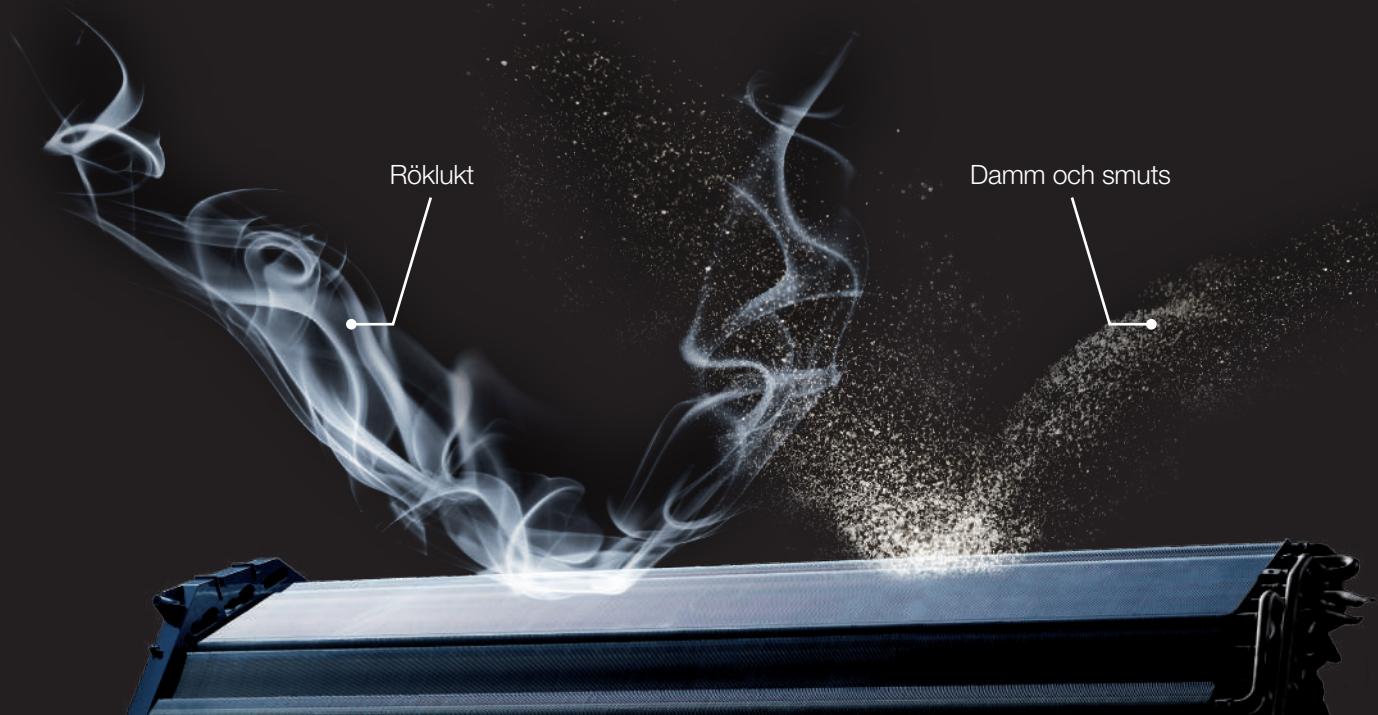

FÖRBÄTTRAR DIN MILJÖ

RENAR DIN LUFT

Utöver sina förstklassiga uppvärmnings-egenskaper renar HERO din luft genom sitt Plasma Quadfilter. Det tar effektivt bort damm, mögel, pollen och andra oönskade partiklar. Det tar delvis bort även röklukt.

DAMM OCH SMUTSAVVISANDE

Med Dual Barrier Coating stöts damm och smuts bort från värmeväxlaren och fläkthjulet. Det här tryggar den långsiktiga energieffektiviteten och prestandan så att HERO får en lång livslängd.