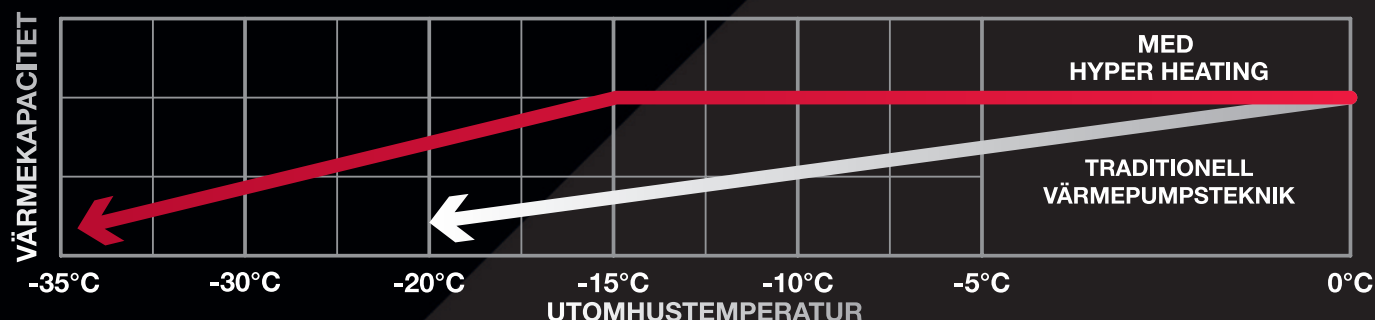

UNDERHÅLLSSVÄRME

HERO kan användas också som underhållsvärme i till exempel förråd, garage eller sommarstuga. Du väljer själv önskad temperatur steglöst från +10 °C till +31 °C.