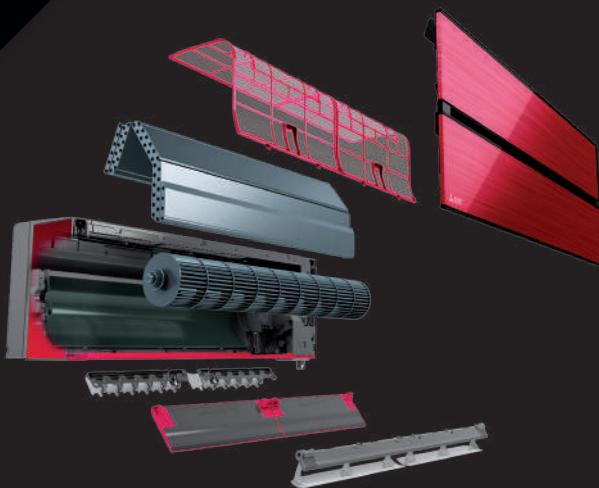

FÖRBÄTTRAR DIN MILJÖ

RENAR DIN LUFT

Utöver sina förstklassiga uppvärmnings-egenskaper renar HERO din luft genom sitt Plasma Quadfilter. Det tar effektivt bort damm, mögel, pollen och andra oönskade partiklar. Det tar delvis bort även röklukt.

DAMM OCH SMUTSAVVISANDE

Med Dual Barrier Coating stöts damm och smuts bort från värmeväxlaren och fläkthjulet. Det här tryggar den långsiktiga energieffektiviteten och prestandan så att HERO får en lång livslängd.