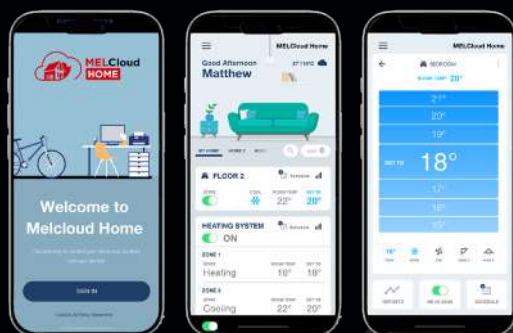

LÅSA DRIFTLÄGET

Genom ett enkelt handgrepp kan värmepumpen låsas till att enbart göra kyla eller värme.