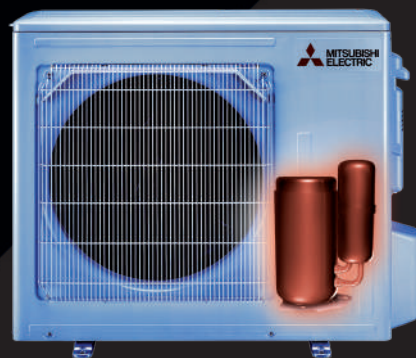

MILJÖVÄNLIG

HERO använder sig av R32, ett köldmedium som är energieffektivt och snällare mot miljön. När du väljer HERO bidrar du till en bättre miljö.