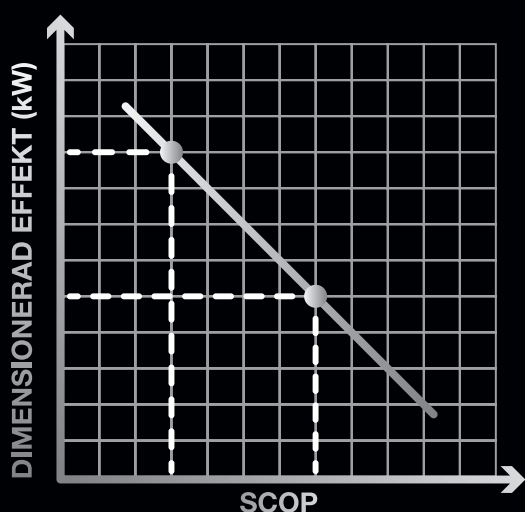

HERO är även så smart att den stänger av sig själv om du glömmar att göra det en varm sommardag.

Memorerar din position och rörelse i rummet.

Anpassar och riktar luftflödet därefter.

VÄRMER DIN VARDAG

HÖGDIMENSIONERAD EFFEKT

En av de viktigaste egenskaperna är den dimensionerade effekten (P-design) där ett högt värde innebär att värmepumpen kan värma en stor yta. SCOP och dimensionerad effekt är det du ska titta på vid val av värmepump. Även om din värmepump har ett högt SCOP så krävs det en dimensionerad effekt lämplig för din bostad för att ditt hus ska få den värme och besparing du vill ha. HERO har en hög dimensionerad effekt och är därför ett riktigt kraftpaket.